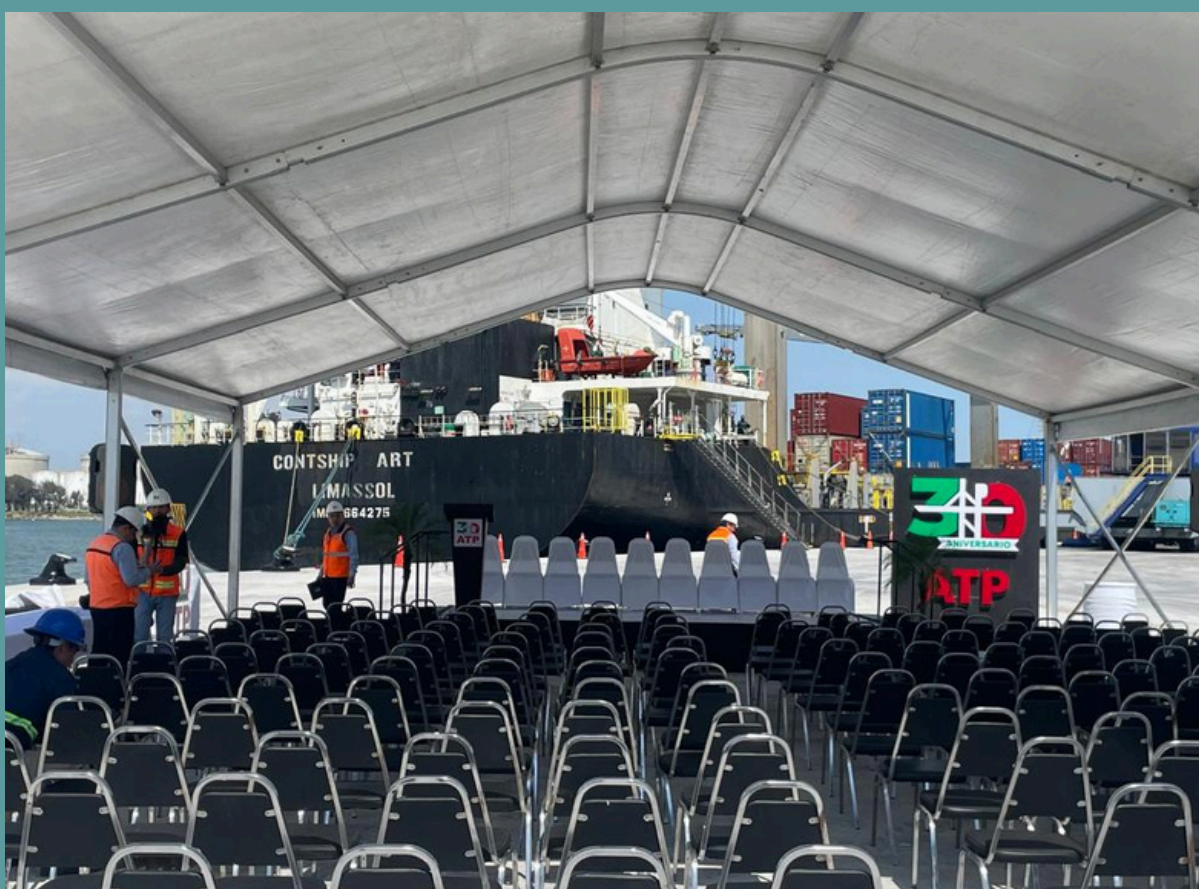

SILLA ACOJINADA NEGRA

EXCELENTE
OPCIÓN PARA
EVENTOS MASIVOS