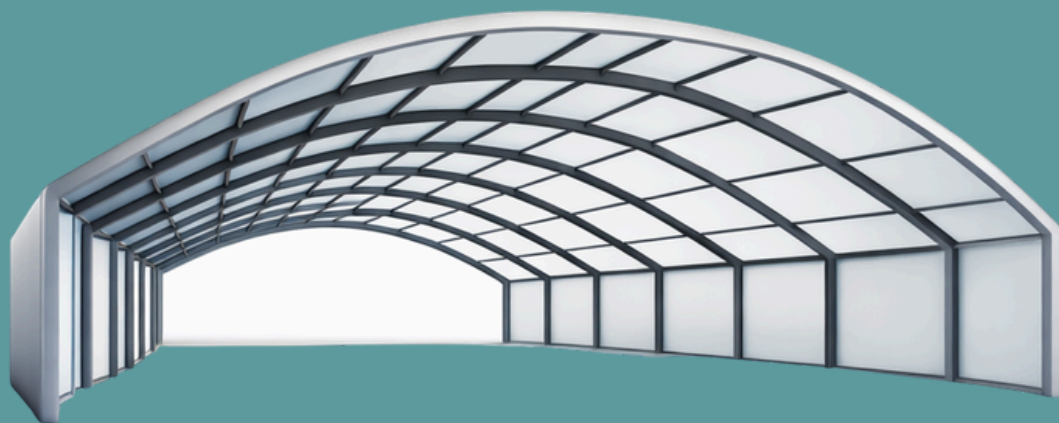

CATÁLOGO

multi
eventos

MONTERREY N.L.